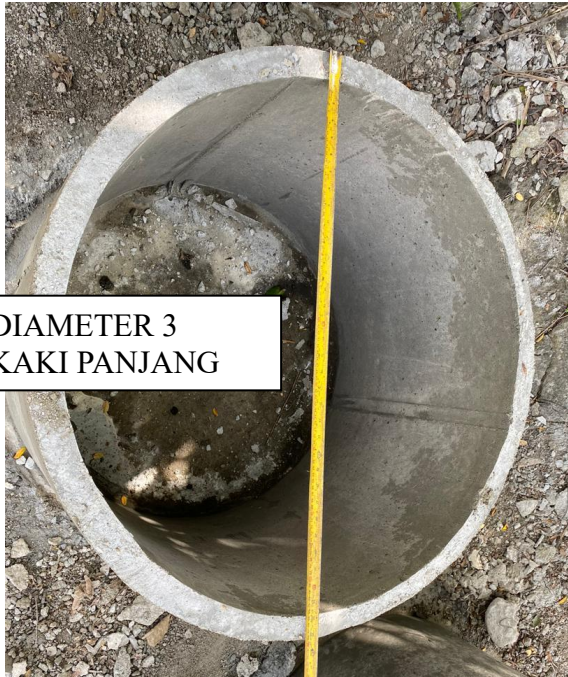

**SPESIFIKASI SEBUTHARGA**  
**NO. SEBUTHARGA 'B' : JPVPP 03/07-30/2020 (B-8)**

**MEMBEKAL DAN MENGHANTAR BAHAN SERTA PERALATAN DEEP PIT DI LADANG  
PENTERNAKAN BABI BAGI PROGRAM KAWALAN PENCEMARAN DI KAWASAN HOT  
SPOT**

Tempoh Bekalan	Perihal		Tempat Penghantaran
	Spesifikasi	Kuantiti	
15 hari	Bekalan Paip Culvert (3 kaki diameter) untuk 15 ladang babi Panjang 5 kaki	45	15 LADANG PENTERNAKAN BABI DI SEBERANG PERAI
	Bekalan Paip Culvert (3 kaki diameter) untuk 15 ladang babi Panjang 2 kaki	45	
	Penutup 3 kaki diameter dengan pemegang	45	
	Bekalan Kapur Pertanian (50kg/Beg)	150 beg	
	Kos penghantaran ke ladang		

Contoh gambar

DIAMETER 3  
KAKI PANJANG

CONTOH KAPUR PERTANIAN  
50KG